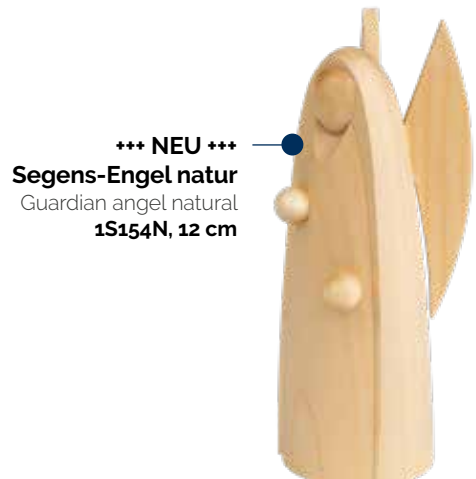

KRIPPENFIGUREN 12 cm, natur

NATIVITY 12 CM NATURAL

● **Heilige Familie natur 3-teilig**
Holy family, natural, 3 pcs
1S121N, 12 cm

● **Die drei Weisen natur**
The three wise men, natural
1S124N, 12 cm

● **+++ NEU +++**
Hirte stehend mit Schafen
natur 4-teilig
Shepherd standing with sheeps,
natural, 4 pcs
1S151N, 12 cm

● **Ochse & Esel natur**
Ox & donkey, natural
1S122N, 7 cm

*** NEU ***

Hirte kniend mit Schafen natur 4-teilig

Shepherd kneeling with sheeps, natural, 4 pcs
1S152N, 9 cm

*** NEU ***

Halleluja-Engel natur

Hallelujah angel, natural
1S153N, 12 cm

*** NEU ***

Segens-Engel natur

Guardian angel natural
1S154N, 12 cm

Karawane natur 3-teilig

Caravan, natural, 3 pcs
1S125N, 12 cm

Kamel stehend mit Gepäck natur

Standing camel with baggage, natural
1S131N, 10 cm