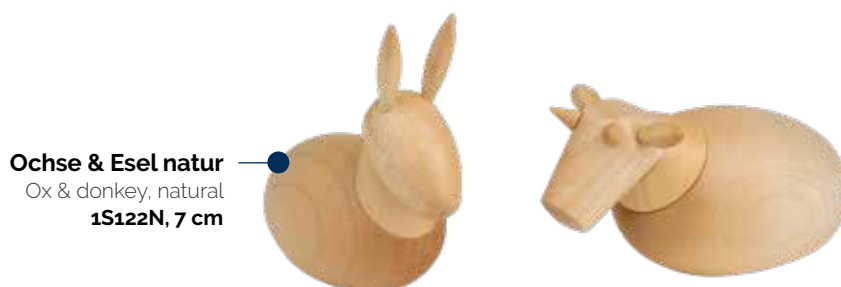

KRIPPENFIGUREN 12 cm, natur

NATIVITY 12 CM NATURAL

● **Heilige Familie natur 3-teilig**
Holy family, natural, 3 pcs
1S121N, 12 cm

● **Die drei Weisen natur**
The three wise men, natural
1S124N, 12 cm

● **+++ NEU +++**
Hirte stehend mit Schafen
natur 4-teilig
Shepherd standing with sheeps,
natural, 4 pcs
1S151N, 12 cm