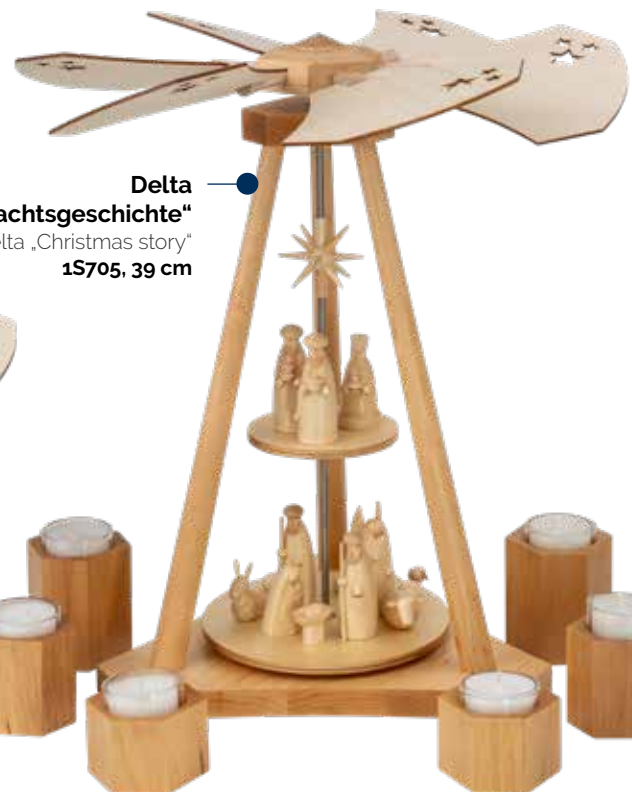

H x B x T: 15 x 37 x 13 cm

+++ NEU +++
Heilige Familie
Holy Family, USB
1S651

H x B x T: 21 x 40 x 13 cm

PYRAMIDEN NATUR

PYRAMIDS NATURAL

Lieferung inkl. 1 Satz Teelichte.
Weitere Teelichte finden Sie in
unserer Preisliste – Artikel 13371, 13372

**Christi Geburt
mit den drei Weisen**
nativity with three wise men
1S250, 23 cm

**Christi Geburt
mit Hirte & Engel**
nativity with
shepherd & angel
1S251, 23 cm

Mini-Delta mit Christi Geburt
Mini-Delta nativity
1S246, 26 cm