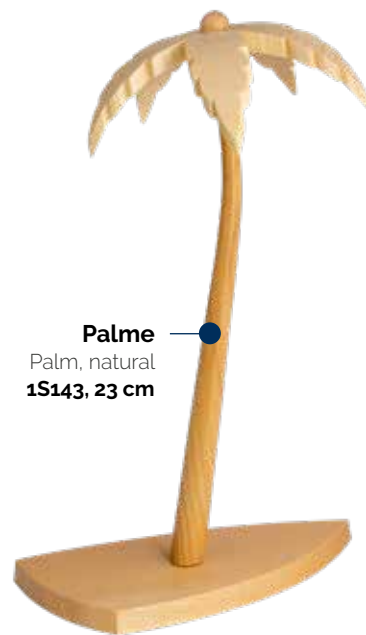

● **Die drei Weisen natur**
The three wise men, natural
1S104N, 6 cm

● **Bogenkrippe natur mit Heiliger Familie & Palme**
Arch with nativity and palm, natural
1S113N, 14 cm

● **Felsenkrippe natur mit Heiliger Familie & Palme**
Rock with nativity and palm, natural
1S114N, 14 cm

● **Felsenkrippe natur mit Heiliger Familie**
Rock with nativity, natural
1S115N, 11 cm

● **Leuchter Felsenkrippe mit Heiliger Familie & Teelicht**
Candlestick rock with nativity, natural
1S116N, 11 cm

● **Bogenkrippe natur mit Heiliger Familie**
Arch with nativity, natural
1S117N, 11 cm

● **Leuchter Bogenkrippe mit Heiliger Familie & Teelicht**
Candlestick arch with nativity, natural
1S118N, 11 cm

● **Palmenduo**
Two palms, natural
1S142, 23 cm