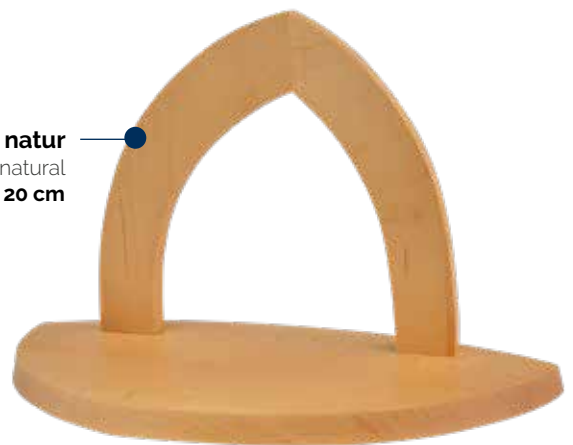

● **Gotischer Bogen natur**
Gothic arch, natural
1S445, 20 cm