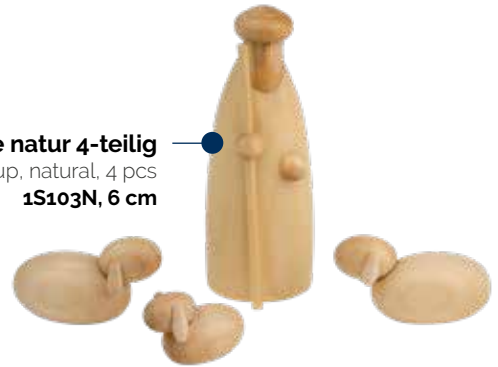

● **Ochse & Esel weiß**
Ox & donkey, white
1S122W, 7 cm

+++ NEU +++

Hirte kniend mit Schafen weiß 4-teilig

Shepherd kneeling with sheeps, white, 4 pcs
1S152N, 9 cm

Halleluja-Engel weiß

Hallelujah angel, white
1S153W, 12 cm

Segens-Engel weiß

Guardian angel white
1S154N, 12 cm

Karawane weiß 3-teilig

Caravan, white, 3 pcs
1S125W, 12 cm

Kamel stehend mit Gepäck weiß

Standing camel with baggage, white
1S131W, 10 cm

KRIPPENFIGUREN 6 cm, natur

NATIVITY 6 CM NATURAL

● **Heilige Familie natur 3-teilig**
Heilige Familie natur 3-teilig
1S101N, 6 cm

● **Hirtengruppe natur 4-teilig**
Shepherd group, natural, 4 pcs
1S103N, 6 cm

● **Ochse & Esel natur**
Ox & donkey, natural
1S102N, 3 cm