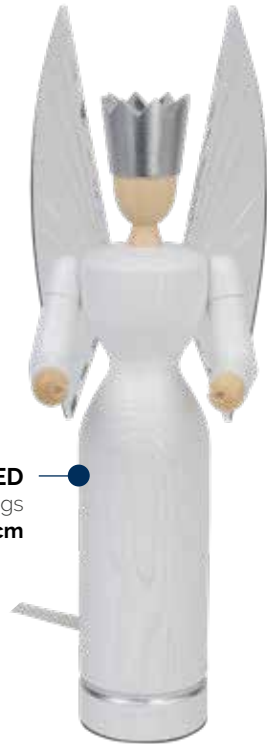

Lichterengel lasiert
Angel candle holder, natural
1S504L, 29 cm

Lichterengel lasiert elektrisch beleuchtet
Angel candle holder, natural, electric illuminated
1S514EL, 36 cm

Lichterbergmann lasiert elektrisch beleuchtet
Angel candle holder, natural, electric illuminated
1S513EL, 36 cm

MINER & ANGEL

+++ NEU +++
Gesteinsbogen LED
Engel und Bergmann
 Illuminated light arch
 Angel and miner, USB
1S650

H x B x T: 21 x 40 x 13 cm

Glockenengel farbig
 Angel candle holder,
 painted, with bell ringing pyramid
1S506, 40 cm

Lieferung erfolgt ohne
 Kerzen. Artikel 13391,
 13393, 13394
 siehe Preisliste

Glockenbergmann farbig
 Miner candle holder, painted, with
 bell ringing pyramid
1S505, 40 cm

Lichterengel farbig
elektrisch beleuchtet
 Miner candle holder, painted,
 electric illuminated
1S524E, 49 cm

Lichterbergmann farbig
elektrisch beleuchtet
 Miner candle holder, painted,
 electric illuminated
1S523E, 49 cm

Lichterengel weiß LED
Angel white with brighting wings
1S518E, 36 cm

***** NEU *****
Jahresengel 2026
Angel of the year 2026
1S504F26, 29 cm